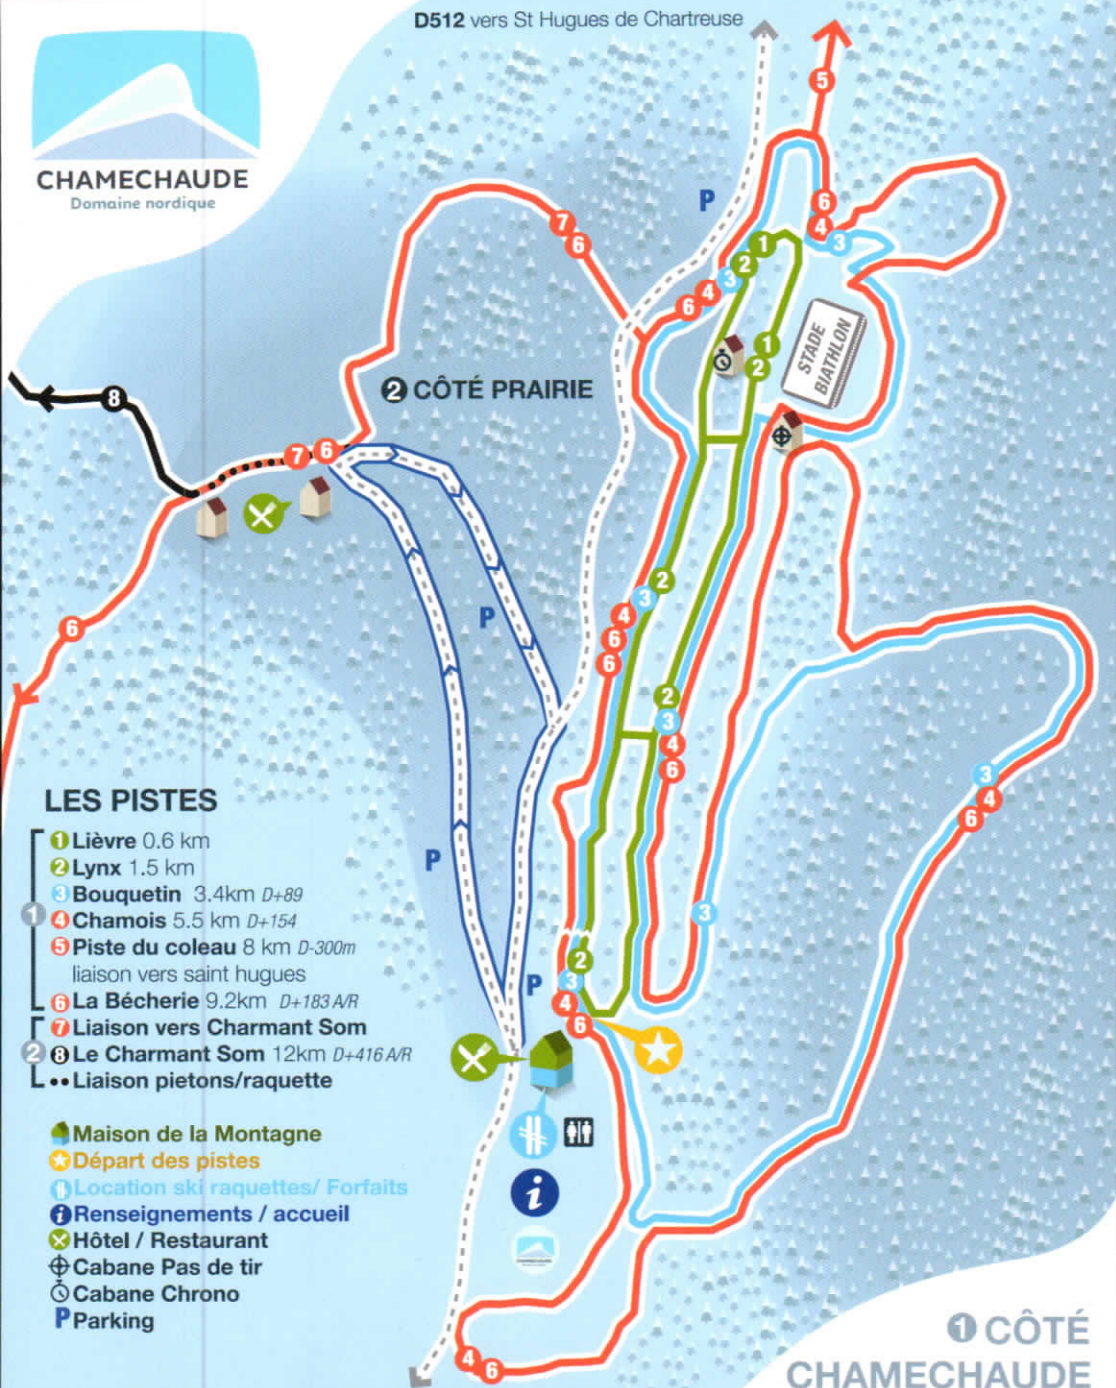

D512 vers St Hugues de Chartreuse

## LES PISTES

- 1 Lièvre 0.6 km
- 2 Lynx 1.5 km
- 3 Bouquetin 3.4km D+89
- 4 Chamois 5.5 km D+154
- 5 Piste du coleau 8 km D-300m  
liaison vers saint hugues
- 6 La Bécherie 9.2km D+183 AR
- 7 Liaison vers Charmant Som
- 8 Le Charmant Som 12km D+416 AR
- L •• Liaison piétons/raquette

- Maison de la Montagne
- Départ des pistes
- Location ski raquettes/ Forfaits
- Renseignements / accueil
- Hôtel / Restaurant
- Cabane Pas de tir
- Cabane Chrono
- Parking

D512 vers Le Sappey/Grenoble

**1 CÔTÉ CHAMECHAUDE**